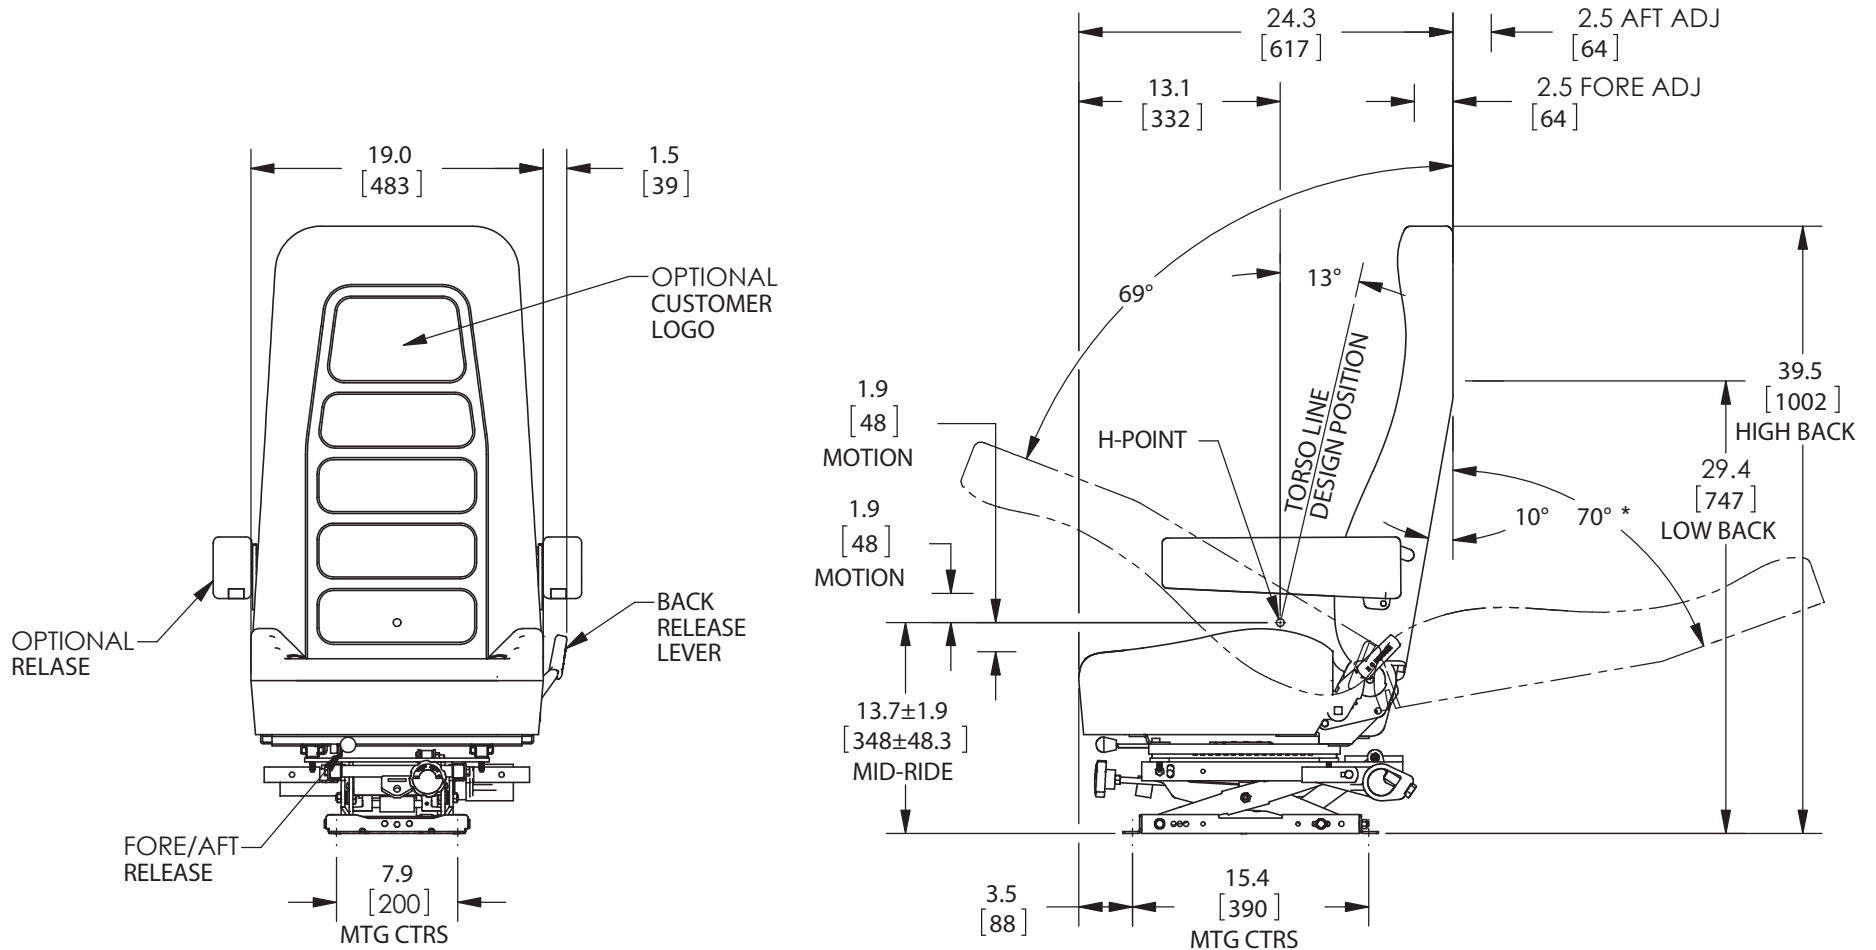

# SIERRA T-380

\* OPTIONAL RECLINE LIMITERS AVAILALBE FOR 7°, 15° AND 30°